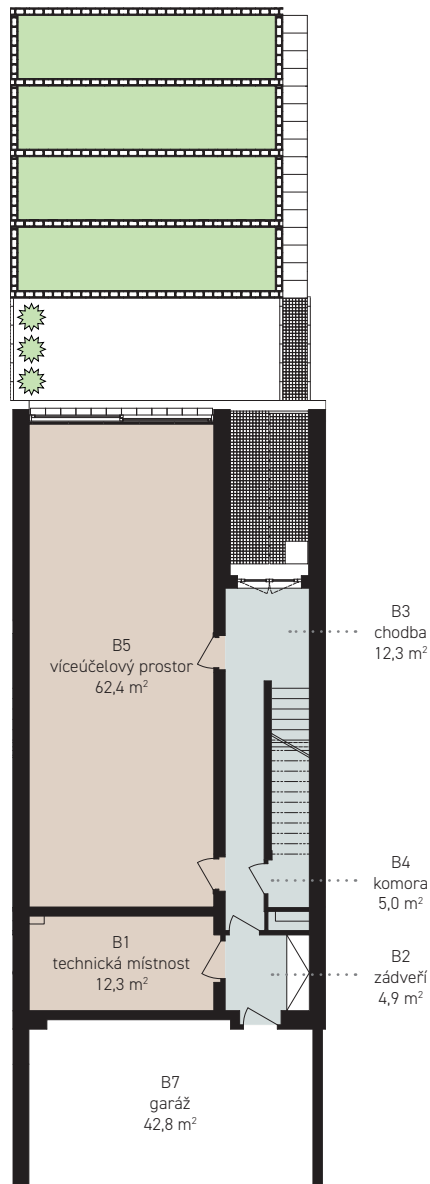

Snížené přízemí **96,9 m²**

B1	technická místnost	12,3 m ²
B2	zádveří	4,9 m ²
B3	chodba	12,3 m ²
B4	komora	5,0 m ²
B5	víceúčelový prostor	62,4 m ²
	schodiště	0,0 m ²

Ostatní plochy **42,8 m²**

B7	garáž	42,8 m ²
----	-------	---------------------

Celkem **139,7 m²**

Snížené příz.

Varianta whirlpool a fitness

Varianta kino

Varianta garsonka

OZNAČENÍ DOMU **B2**

Celková podlahová plocha	347,1 m ²
Garážová/parkovací plocha	42,8 m ²
Podlahová plocha*	304,3 m ²
Čistá užitná plocha	285,3 m ²
Terasy pochozí celkem	73,9 m ²
Pozemek celkem**	271,0 m ²
Počet parkovacích míst	2 ×

Přízemí **89,9 m²**

B8 pokoj pro hosty/ pracovna	15,0 m ²
B9 obývací pokoj vč. k.k.	63,2 m ²
B10 zádveří	7,5 m ²
B11 koupelna	4,2 m ²
schodiště	0,0 m ²

Ostatní plochy **20,1 m²**

terasa pochozí	20,1 m ²
----------------	---------------------

1. patro **92,2 m²**

B12 hlavní ložnice	21,0 m ²
B13 hlavní koupelna	8,5 m ²
B14a chodba	5,6 m ²
B14b chodba-hala	5,8 m ²
B15 dětská ložnice	18,6 m ²
B16 dětská ložnice	19,5 m ²
B17 koupelna	6,6 m ²
B18 schodiště	6,6 m ²