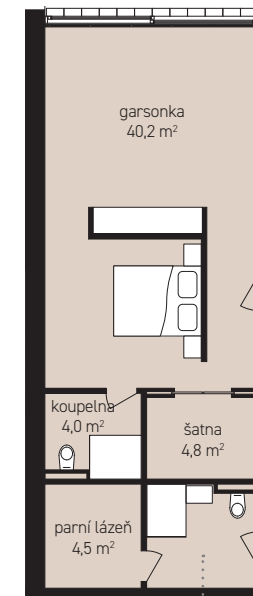

Snížené přízemí **96,9 m²**

B1	technická místnost	12,3 m ²
B2	zádveří	4,9 m ²
B3	chodba	12,3 m ²
B4	komora	5,0 m ²
B5	víceúčelový prostor	62,4 m ²
	schodiště	0,0 m ²

Ostatní plochy **42,8 m²**

B7	garáž	42,8 m ²
----	-------	---------------------

Celkem **139,7 m²**

Snížené příz.

Varianta whirlpool a fitness

Varianta kino

Varianta garsonka

OZNAČENÍ DOMU **B2**

Celková podlahová plocha	347,1 m ²
Garážová/parkovací plocha	42,8 m ²
Podlahová plocha*	304,3 m ²
Čistá užitná plocha	285,3 m ²
Terasy pochozí celkem	73,9 m ²
Pozemek celkem**	271,0 m ²
Počet parkovacích míst	2 ×

Přízemí **89,9 m²**

B8 pokoj pro hosty/ pracovna	15,0 m ²
B9 obývací pokoj vč. k.k.	63,2 m ²
B10 zádveří	7,5 m ²
B11 koupelna	4,2 m ²
schodiště	0,0 m ²

Ostatní plochy **20,1 m²**

terasa pochozí	20,1 m ²
----------------	---------------------

1. patro **92,2 m²**

B12 hlavní ložnice	21,0 m ²
B13 hlavní koupelna	8,5 m ²
B14a chodba	5,6 m ²
B14b chodba-hala	5,8 m ²
B15 dětská ložnice	18,6 m ²
B16 dětská ložnice	19,5 m ²
B17 koupelna	6,6 m ²
B18 schodiště	6,6 m ²