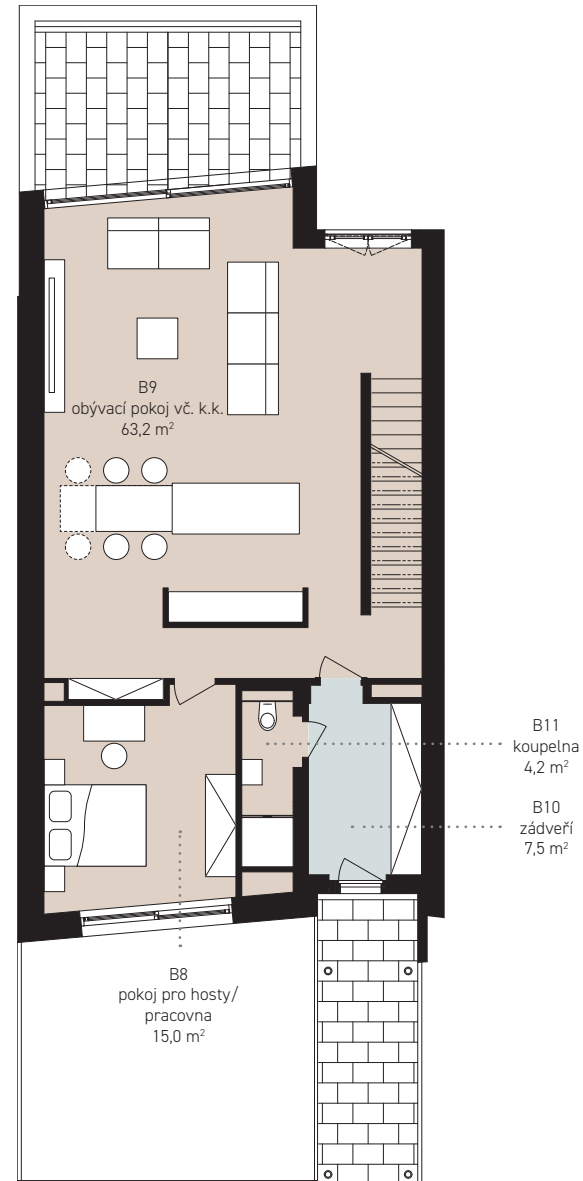

Snížené přízemí **96,9 m²**

B1	technická místnost	12,3 m ²
B2	zádveří	4,9 m ²
B3	chodba	12,3 m ²
B4	komora	5,0 m ²
B5	víceúčelový prostor	62,4 m ²
	schodiště	0,0 m ²

Ostatní plochy **42,8 m²**

B7	garáž	42,8 m ²
----	-------	---------------------

Celkem **139,7 m²**

Snížené příz.

Varianta whirlpool a fitness

Varianta kino

Varianta garsonka

OZNAČENÍ DOMU **B2**

Celková podlahová plocha	347,1 m ²
Garážová/parkovací plocha	42,8 m ²
Podlahová plocha*	304,3 m ²
Čistá užitná plocha	285,3 m ²
Terasy pochozí celkem	73,9 m ²
Pozemek celkem**	271,0 m ²
Počet parkovacích míst	2 ×

Přízemí **89,9 m²**

B8 pokoj pro hosty/ pracovna	15,0 m ²
B9 obývací pokoj vč. k.k.	63,2 m ²
B10 zádveří	7,5 m ²
B11 koupelna	4,2 m ²
schodiště	0,0 m ²

Ostatní plochy **20,1 m²**

terasa pochozí	20,1 m ²
----------------	---------------------

1. patro **92,2 m²**

B12 hlavní ložnice	21,0 m ²
B13 hlavní koupelna	8,5 m ²
B14a chodba	5,6 m ²
B14b chodba-hala	5,8 m ²
B15 dětská ložnice	18,6 m ²
B16 dětská ložnice	19,5 m ²
B17 koupelna	6,6 m ²
B18 schodiště	6,6 m ²