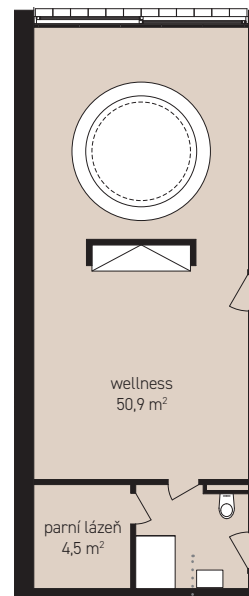

Snížené přízemí **96,9 m²**

B1	technická místnost	12,3 m ²
B2	zádveří	4,9 m ²
B3	chodba	12,3 m ²
B4	komora	5,0 m ²
B5	víceúčelový prostor	62,4 m ²
	schodiště	0,0 m ²

Ostatní plochy **42,8 m²**

B7	garáž	42,8 m ²
----	-------	---------------------

Celkem **139,7 m²**

Snížené příz.

Varianta whirlpool a fitness

Varianta kino

Varianta garsonka

OZNAČENÍ DOMU **B2**

Celková podlahová plocha	347,1 m ²
Garážová/parkovací plocha	42,8 m ²
Podlahová plocha*	304,3 m ²
Čistá užitná plocha	285,3 m ²
Terasy pochozí celkem	73,9 m ²
Pozemek celkem**	271,0 m ²
Počet parkovacích míst	2 ×

Přízemí **89,9 m²**

B8 pokoj pro hosty/ pracovna	15,0 m ²
B9 obývací pokoj vč. k.k.	63,2 m ²
B10 zádveří	7,5 m ²
B11 koupelna	4,2 m ²
schodiště	0,0 m ²

Ostatní plochy **20,1 m²**

terasa pochozí	20,1 m ²
----------------	---------------------

1. patro **92,2 m²**

B12 hlavní ložnice	21,0 m ²
B13 hlavní koupelna	8,5 m ²
B14a chodba	5,6 m ²
B14b chodba-hala	5,8 m ²
B15 dětská ložnice	18,6 m ²
B16 dětská ložnice	19,5 m ²
B17 koupelna	6,6 m ²
B18 schodiště	6,6 m ²