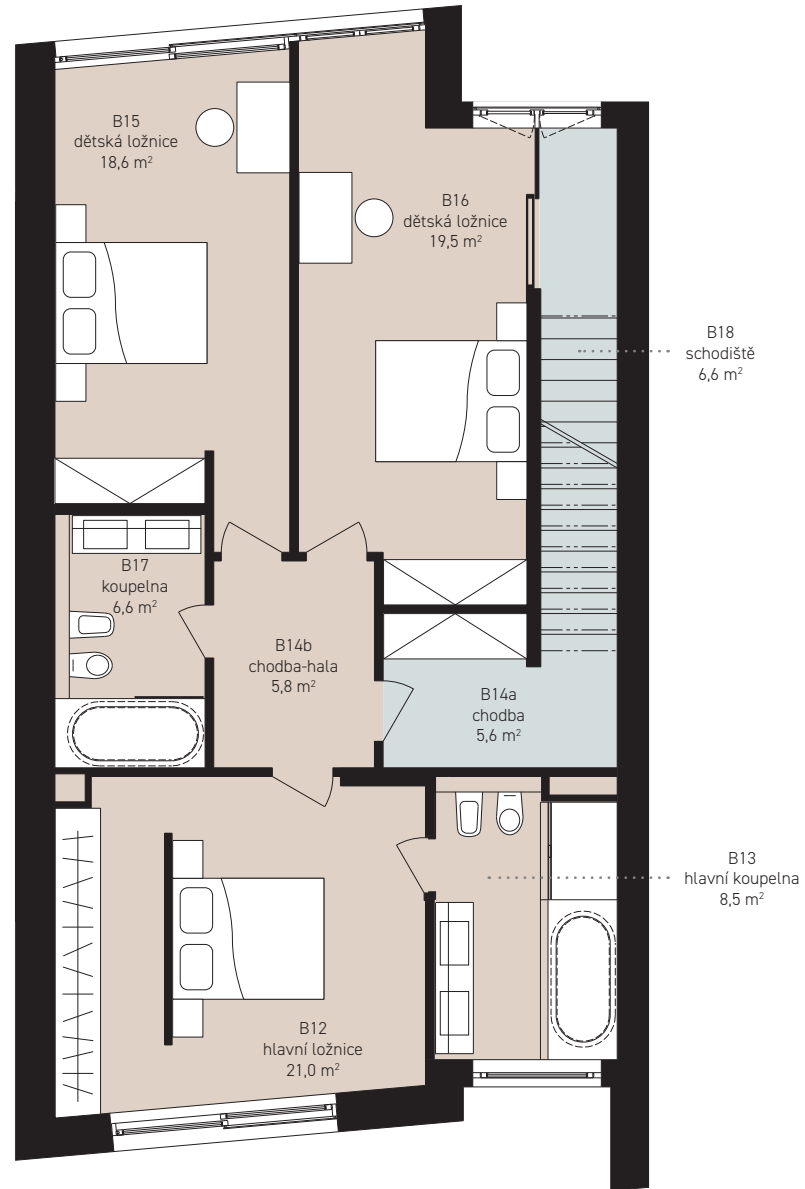

Celkem **139,7 m²**

Snížené příz.

Varianta whirlpool a fitness

Varianta kino

Varianta garsonka

OZNAČENÍ DOMU **B2**

Celková podlahová plocha	347,1 m ²
Garážová/parkovací plocha	42,8 m ²
Podlahová plocha*	304,3 m ²
Čistá užitná plocha	285,3 m ²
Terasy pochozí celkem	73,9 m ²
Pozemek celkem**	271,0 m ²
Počet parkovacích míst	2 ×

Přízemí **89,9 m²**

B8 pokoj pro hosty/ pracovna	15,0 m ²
B9 obývací pokoj vč. k.k.	63,2 m ²
B10 zádveří	7,5 m ²
B11 koupelna	4,2 m ²
schodiště	0,0 m ²

Ostatní plochy **20,1 m²**

terasa pochozí	20,1 m ²
----------------	---------------------

OZNAČENÍ DOMU **B2**

Celková podlahová plocha	347,1 m ²
Garážová/parkovací plocha	42,8 m ²
Podlahová plocha*	304,3 m ²
Čistá užitná plocha	285,3 m ²
Terasy pochozí celkem	73,9 m ²
Pozemek celkem**	271,0 m ²
Počet parkovacích míst	2 ×

1. patro **92,2 m²**

B12 hlavní ložnice	21,0 m ²
B13 hlavní koupelna	8,5 m ²
B14a chodba	5,6 m ²
B14b chodba-hala	5,8 m ²
B15 dětská ložnice	18,6 m ²
B16 dětská ložnice	19,5 m ²
B17 koupelna	6,6 m ²
B18 schodiště	6,6 m ²