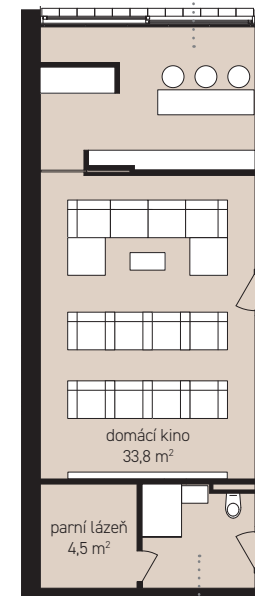

Snížené přízemí **96,9 m²**

B1	technická místnost	12,3 m ²
B2	zádveří	4,9 m ²
B3	chodba	12,3 m ²
B4	komora	5,0 m ²
B5	víceúčelový prostor	62,4 m ²
	schodiště	0,0 m ²

Ostatní plochy **42,8 m²**

B7	garáž	42,8 m ²
----	-------	---------------------

Celkem **139,7 m²**

Snížené příz.

Varianta whirlpool a fitness

Varianta kino

Varianta garsonka

OZNAČENÍ DOMU **B2**

Celková podlahová plocha	347,1 m ²
Garážová/parkovací plocha	42,8 m ²
Podlahová plocha*	304,3 m ²
Čistá užitná plocha	285,3 m ²
Terasy pochozí celkem	73,9 m ²
Pozemek celkem**	271,0 m ²
Počet parkovacích míst	2 ×

Přízemí **89,9 m²**

B8 pokoj pro hosty/ pracovna	15,0 m ²
B9 obývací pokoj vč. k.k.	63,2 m ²
B10 zádveří	7,5 m ²
B11 koupelna	4,2 m ²
schodiště	0,0 m ²

Ostatní plochy **20,1 m²**

terasa pochozí	20,1 m ²
----------------	---------------------

1. patro **92,2 m²**

B12 hlavní ložnice	21,0 m ²
B13 hlavní koupelna	8,5 m ²
B14a chodba	5,6 m ²
B14b chodba-hala	5,8 m ²
B15 dětská ložnice	18,6 m ²
B16 dětská ložnice	19,5 m ²
B17 koupelna	6,6 m ²
B18 schodiště	6,6 m ²