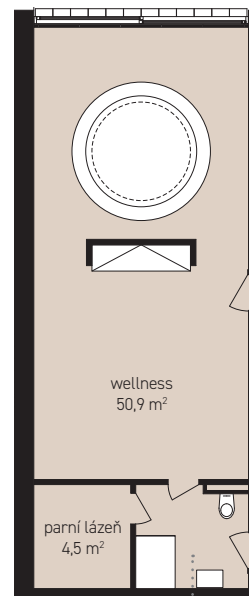

Snížené přízemí **96,9 m²**

B1	technická místnost	12,3 m ²
B2	zádveří	4,9 m ²
B3	chodba	12,3 m ²
B4	komora	5,0 m ²
B5	víceúčelový prostor	62,4 m ²
	schodiště	0,0 m ²

Ostatní plochy **42,8 m²**

B7	garáž	42,8 m ²
----	-------	---------------------

Celkem **139,7 m²**

Snížené příz.

Varianta whirlpool a fitness

Varianta kino

Varianta garsonka

OZNAČENÍ DOMU **B5**

Celková podlahová plocha	347,1 m ²
Garážová/parkovací plocha	42,8 m ²
Podlahová plocha*	304,3 m ²
Čistá užitná plocha	285,3 m ²
Terasy pochozí celkem	73,9 m ²
Pozemek celkem**	270,0 m ²
Počet parkovacích míst	2 ×

Přízemí **89,9 m²**

B8 pokoj pro hosty/ pracovna	15,0 m ²
B9 obývací pokoj vč. k.k.	63,2 m ²
B10 zádveří	7,5 m ²
B11 koupelna	4,2 m ²
schodiště	0,0 m ²

Ostatní plochy **20,1 m²**

terasa pochozí	20,1 m ²
----------------	---------------------

1. patro **92,2 m²**

B12 hlavní ložnice	21,0 m ²
B13 hlavní koupelna	8,5 m ²
B14a chodba	5,6 m ²
B14b chodba-hala	5,8 m ²
B15 dětská ložnice	18,6 m ²
B16 dětská ložnice	19,5 m ²
B17 koupelna	6,6 m ²
B18 schodiště	6,6 m ²