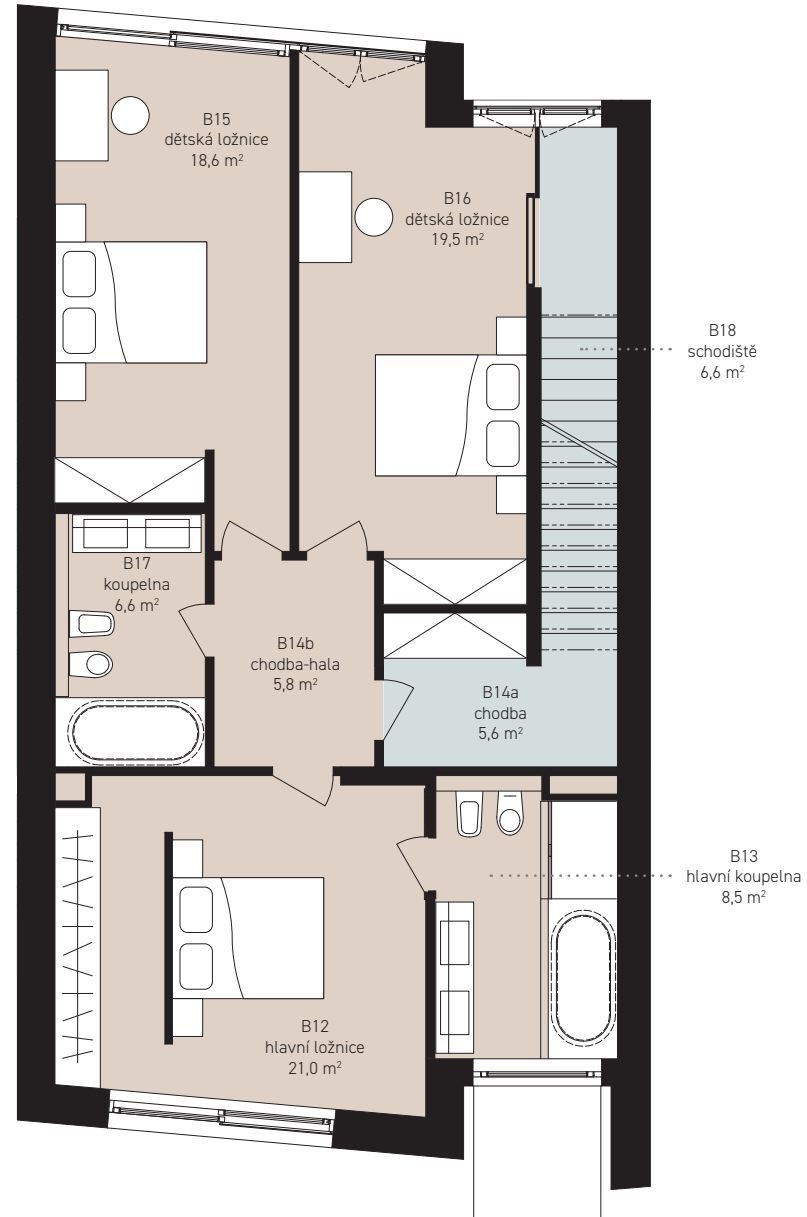

Celkem **139,7 m²**

Snížené příz.

Varianta whirlpool a fitness

Varianta kino

Varianta garsonka

OZNAČENÍ DOMU **B5**

Celková podlahová plocha	347,1 m ²
Garážová/parkovací plocha	42,8 m ²
Podlahová plocha*	304,3 m ²
Čistá užitná plocha	285,3 m ²
Terasy pochozí celkem	73,9 m ²
Pozemek celkem**	270,0 m ²
Počet parkovacích míst	2 ×

Přízemí **89,9 m²**

B8 pokoj pro hosty/ pracovna	15,0 m ²
B9 obývací pokoj vč. k.k.	63,2 m ²
B10 zádveří	7,5 m ²
B11 koupelna	4,2 m ²
schodiště	0,0 m ²

Ostatní plochy **20,1 m²**

terasa pochozí	20,1 m ²
----------------	---------------------

OZNAČENÍ DOMU **B5**

Celková podlahová plocha	347,1 m ²
Garážová/parkovací plocha	42,8 m ²
Podlahová plocha*	304,3 m ²
Čistá užitná plocha	285,3 m ²
Terasy pochozí celkem	73,9 m ²
Pozemek celkem**	270,0 m ²
Počet parkovacích míst	2 ×

1. patro **92,2 m²**

B12 hlavní ložnice	21,0 m ²
B13 hlavní koupelna	8,5 m ²
B14a chodba	5,6 m ²
B14b chodba-hala	5,8 m ²
B15 dětská ložnice	18,6 m ²
B16 dětská ložnice	19,5 m ²
B17 koupelna	6,6 m ²
B18 schodiště	6,6 m ²