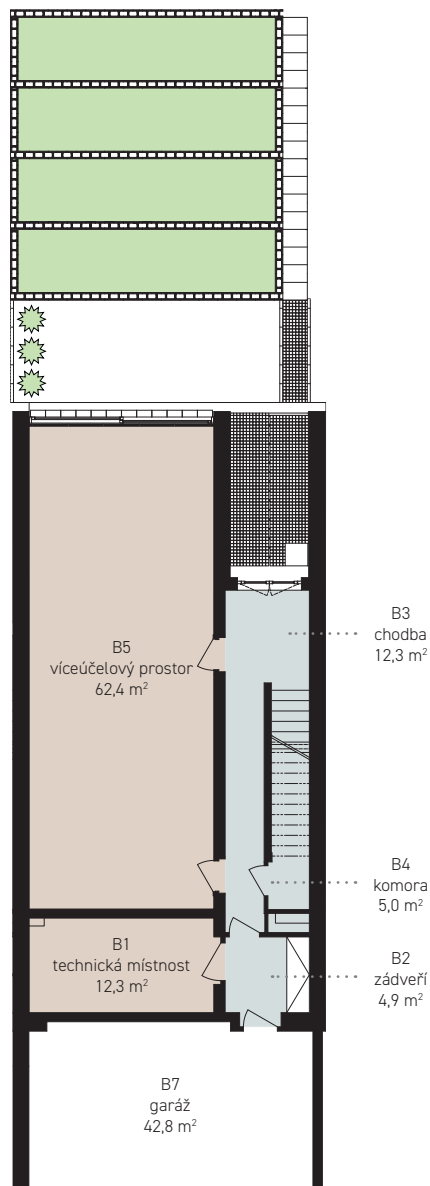

OZNAČENÍ DOMU **B5**

Celková podlahová plocha	347,1 m ²
Garážová/parkovací plocha	42,8 m ²
Podlahová plocha*	304,3 m ²
Čistá užitná plocha	285,3 m ²
Terasy pochozí celkem	73,9 m ²
Pozemek celkem**	270,0 m ²
Počet parkovacích míst	2 ×

Snížené přízemí **96,9 m²**

B1	technická místnost	12,3 m ²
B2	zádveří	4,9 m ²
B3	chodba	12,3 m ²
B4	komora	5,0 m ²
B5	víceúčelový prostor	62,4 m ²
	schodiště	0,0 m ²

Ostatní plochy **42,8 m²**

B7	garáž	42,8 m ²
----	-------	---------------------

Celkem **139,7 m²**

Snížené příz.

Varianta whirlpool a fitness

Varianta kino

Varianta garsonka

OZNAČENÍ DOMU **B5**

Celková podlahová plocha	347,1 m ²
Garážová/parkovací plocha	42,8 m ²
Podlahová plocha*	304,3 m ²
Čistá užitná plocha	285,3 m ²
Terasy pochozí celkem	73,9 m ²
Pozemek celkem**	270,0 m ²
Počet parkovacích míst	2 ×

1. patro **92,2 m²**

B12 hlavní ložnice	21,0 m ²
B13 hlavní koupelna	8,5 m ²
B14a chodba	5,6 m ²
B14b chodba-hala	5,8 m ²
B15 dětská ložnice	18,6 m ²
B16 dětská ložnice	19,5 m ²
B17 koupelna	6,6 m ²
B18 schodiště	6,6 m ²