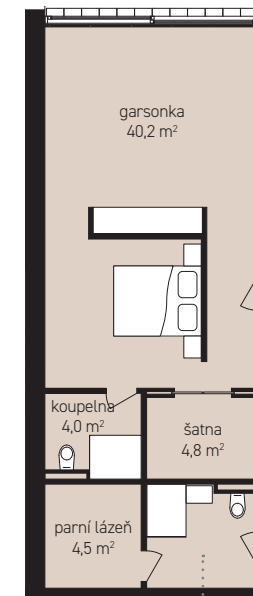

Snížené přízemí **96,9 m²**

B1	technická místnost	12,3 m ²
B2	zádveří	4,9 m ²
B3	chodba	12,3 m ²
B4	komora	5,0 m ²
B5	víceúčelový prostor	62,4 m ²
	schodiště	0,0 m ²

Ostatní plochy **42,8 m²**

B7	garáž	42,8 m ²
----	-------	---------------------

Celkem **139,7 m²**

Snížené příz.

Varianta whirlpool a fitness

Varianta kino

Varianta garsonka

OZNAČENÍ DOMU **B5**

Celková podlahová plocha	347,1 m ²
Garážová/parkovací plocha	42,8 m ²
Podlahová plocha*	304,3 m ²
Čistá užitná plocha	285,3 m ²
Terasy pochozí celkem	73,9 m ²
Pozemek celkem**	270,0 m ²
Počet parkovacích míst	2 ×

Přízemí **89,9 m²**

B8 pokoj pro hosty/ pracovna	15,0 m ²
B9 obývací pokoj vč. k.k.	63,2 m ²
B10 zádveří	7,5 m ²
B11 koupelna	4,2 m ²
schodiště	0,0 m ²

Ostatní plochy **20,1 m²**

terasa pochozí	20,1 m ²
----------------	---------------------

1. patro **92,2 m²**

B12 hlavní ložnice	21,0 m ²
B13 hlavní koupelna	8,5 m ²
B14a chodba	5,6 m ²
B14b chodba-hala	5,8 m ²
B15 dětská ložnice	18,6 m ²
B16 dětská ložnice	19,5 m ²
B17 koupelna	6,6 m ²
B18 schodiště	6,6 m ²