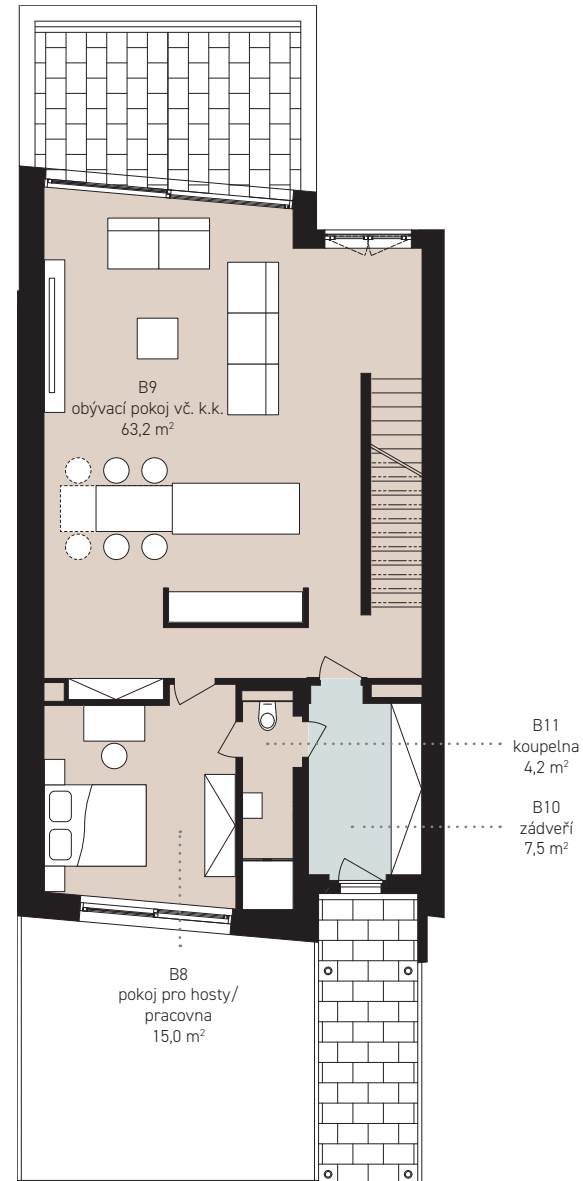

OZNAČENÍ DOMU **B5**

Celková podlahová plocha	347,1 m ²
Garážová/parkovací plocha	42,8 m ²
Podlahová plocha*	304,3 m ²
Čistá užitná plocha	285,3 m ²
Terasy pochozí celkem	73,9 m ²
Pozemek celkem**	270,0 m ²
Počet parkovacích míst	2 ×

Snížené přízemí **96,9 m²**

B1	technická místnost	12,3 m ²
B2	zádveří	4,9 m ²
B3	chodba	12,3 m ²
B4	komora	5,0 m ²
B5	víceúčelový prostor	62,4 m ²
	schodiště	0,0 m ²

Ostatní plochy **42,8 m²**

B7	garáž	42,8 m ²
----	-------	---------------------

Celkem **139,7 m²**

Snížené příz.

Varianta whirlpool a fitness

Varianta kino

Varianta garsonka

OZNAČENÍ DOMU **B5**

Celková podlahová plocha	347,1 m ²
Garážová/parkovací plocha	42,8 m ²
Podlahová plocha*	304,3 m ²
Čistá užitná plocha	285,3 m ²
Terasy pochozí celkem	73,9 m ²
Pozemek celkem**	270,0 m ²
Počet parkovacích míst	2 ×

Přízemí **89,9 m²**

B8 pokoj pro hosty/ pracovna	15,0 m ²
B9 obývací pokoj vč. k.k.	63,2 m ²
B10 zádveří	7,5 m ²
B11 koupelna	4,2 m ²
schodiště	0,0 m ²

Ostatní plochy **20,1 m²**

terasa pochozí	20,1 m ²
----------------	---------------------