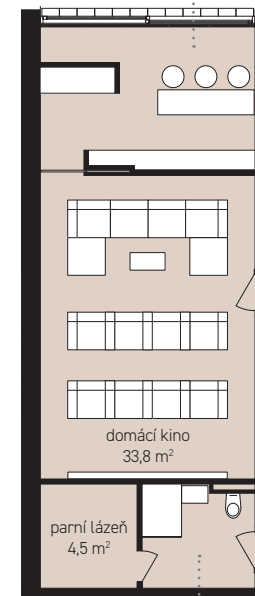

Snížené přízemí **96,9 m²**

B1	technická místnost	12,3 m ²
B2	zádveří	4,9 m ²
B3	chodba	12,3 m ²
B4	komora	5,0 m ²
B5	víceúčelový prostor	62,4 m ²
	schodiště	0,0 m ²

Ostatní plochy **42,8 m²**

B7	garáž	42,8 m ²
----	-------	---------------------

Celkem **139,7 m²**

Snížené příz.

Varianta whirlpool a fitness

Varianta kino

Varianta garsonka

OZNAČENÍ DOMU **B5**

Celková podlahová plocha	347,1 m ²
Garážová/parkovací plocha	42,8 m ²
Podlahová plocha*	304,3 m ²
Čistá užitná plocha	285,3 m ²
Terasy pochozí celkem	73,9 m ²
Pozemek celkem**	270,0 m ²
Počet parkovacích míst	2 ×

Přízemí **89,9 m²**

B8 pokoj pro hosty/ pracovna	15,0 m ²
B9 obývací pokoj vč. k.k.	63,2 m ²
B10 zádveří	7,5 m ²
B11 koupelna	4,2 m ²
schodiště	0,0 m ²

Ostatní plochy **20,1 m²**

terasa pochozí	20,1 m ²
----------------	---------------------

1. patro **92,2 m²**

B12 hlavní ložnice	21,0 m ²
B13 hlavní koupelna	8,5 m ²
B14a chodba	5,6 m ²
B14b chodba-hala	5,8 m ²
B15 dětská ložnice	18,6 m ²
B16 dětská ložnice	19,5 m ²
B17 koupelna	6,6 m ²
B18 schodiště	6,6 m ²