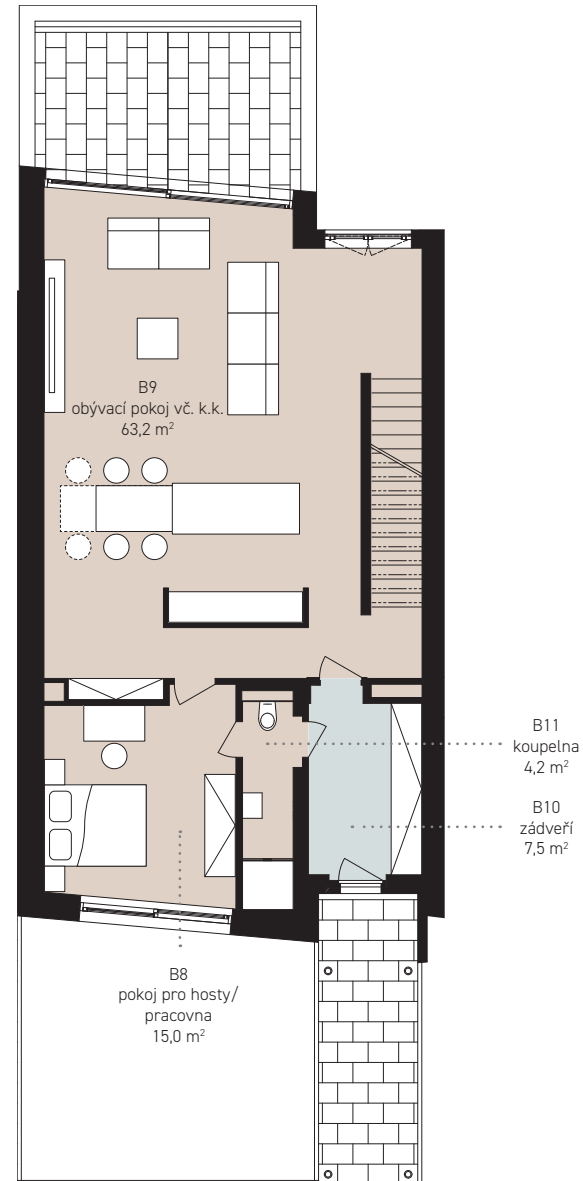

OZNAČENÍ DOMU **B7**

Celková podlahová plocha	347,1 m ²
Garážová/parkovací plocha	42,8 m ²
Podlahová plocha*	304,3 m ²
Čistá užitná plocha	285,3 m ²
Terasy pochozí celkem	73,9 m ²
Pozemek celkem**	271,0 m ²
Počet parkovacích míst	2 ×

Celkem **139,7 m²**

Snížené příz.

Varianta whirlpool a fitness

sprcha
5,8 m²

Varianta kino

sprcha
5,9 m²

Varianta garsonka

sprcha
5,9 m²

Přízemí **89,9 m²**

B8 pokoj pro hosty/ pracovna	15,0 m ²
B9 obývací pokoj vč. k.k.	63,2 m ²
B10 zádveří	7,5 m ²
B11 koupelna	4,2 m ²
schodiště	0,0 m ²

Ostatní plochy **20,1 m²**

terasa pochozí	20,1 m ²
----------------	---------------------