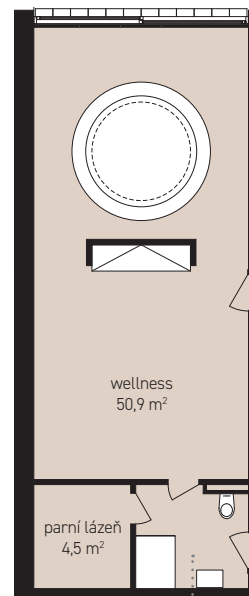

Snížené přízemí **96,9 m²**

B1	technická místnost	12,3 m ²
B2	zádveří	4,9 m ²
B3	chodba	12,3 m ²
B4	komora	5,0 m ²
B5	víceúčelový prostor	62,4 m ²
	schodiště	0,0 m ²

Ostatní plochy **42,8 m²**

B7	garáž	42,8 m ²
----	-------	---------------------

Celkem **139,7 m²**

Snížené příz.

Varianta whirlpool a fitness

sprcha
5,8 m²

Varianta kino

sprcha
5,9 m²

Varianta garsonka

sprcha
5,9 m²

OZNAČENÍ DOMU **B7**

Celková podlahová plocha	347,1 m ²
Garážová/parkovací plocha	42,8 m ²
Podlahová plocha*	304,3 m ²
Čistá užitná plocha	285,3 m ²
Terasy pochozí celkem	73,9 m ²
Pozemek celkem**	271,0 m ²
Počet parkovacích míst	2 ×

1. patro 92,2 m²

B12 hlavní ložnice	21,0 m ²
B13 hlavní koupelna	8,5 m ²
B14a chodba	5,6 m ²
B14b chodba-hala	5,8 m ²
B15 dětská ložnice	18,6 m ²
B16 dětská ložnice	19,5 m ²
B17 koupelna	6,6 m ²
B18 schodiště	6,6 m ²