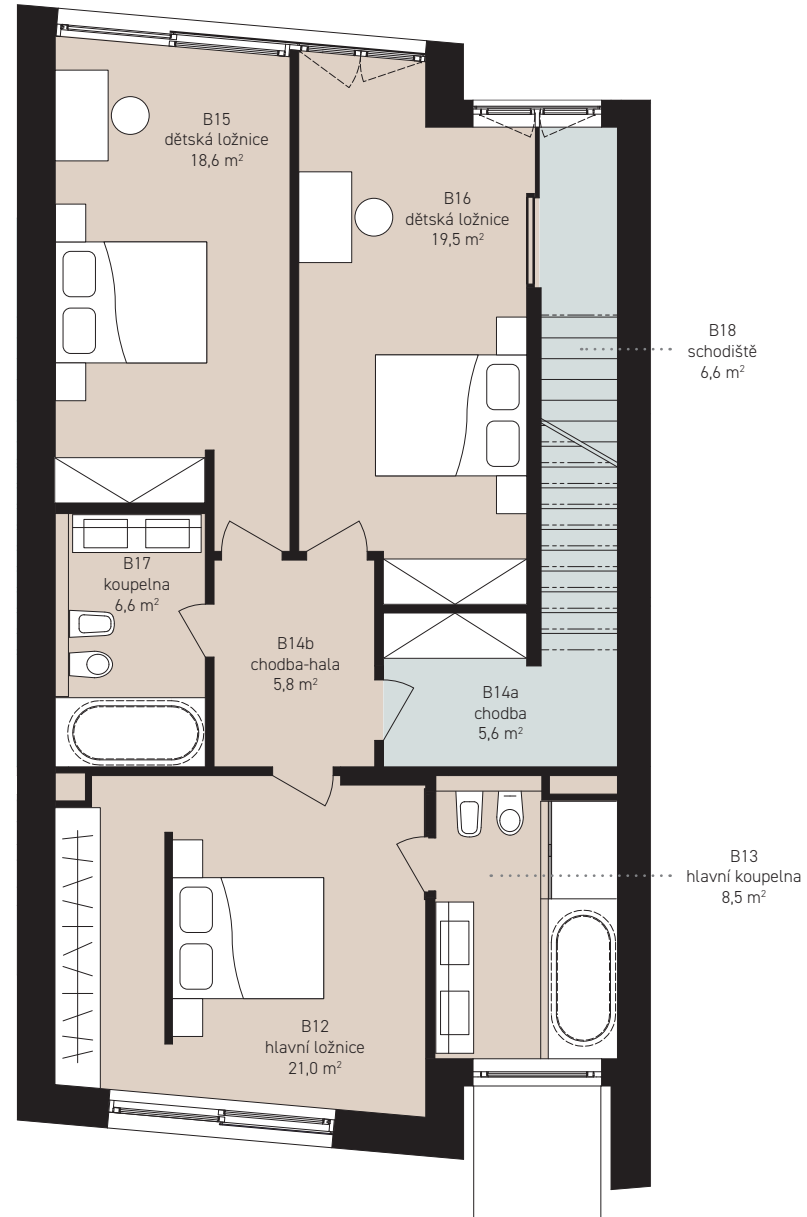

Celkem **139,7 m²**

Snížené příz.

Varianta whirlpool a fitness

sprcha
5,8 m²

Varianta kino

sprcha
5,9 m²

Varianta garsonka

sprcha
5,9 m²

Přízemí **89,9 m²**

B8 pokoj pro hosty/ pracovna	15,0 m ²
B9 obývací pokoj vč. k.k.	63,2 m ²
B10 zádveří	7,5 m ²
B11 koupelna	4,2 m ²
schodiště	0,0 m ²

Ostatní plochy **20,1 m²**

terasa pochozí	20,1 m ²
----------------	---------------------

OZNAČENÍ DOMU

B7

Celková podlahová plocha	347,1 m ²
Garážová/parkovací plocha	42,8 m ²
Podlahová plocha*	304,3 m ²
Čistá užitná plocha	285,3 m ²
Terasy pochozí celkem	73,9 m ²
Pozemek celkem**	271,0 m ²
Počet parkovacích míst	2 ×

1. patro 92,2 m²

B12 hlavní ložnice	21,0 m ²
B13 hlavní koupelna	8,5 m ²
B14a chodba	5,6 m ²
B14b chodba-hala	5,8 m ²
B15 dětská ložnice	18,6 m ²
B16 dětská ložnice	19,5 m ²
B17 koupelna	6,6 m ²
B18 schodiště	6,6 m ²