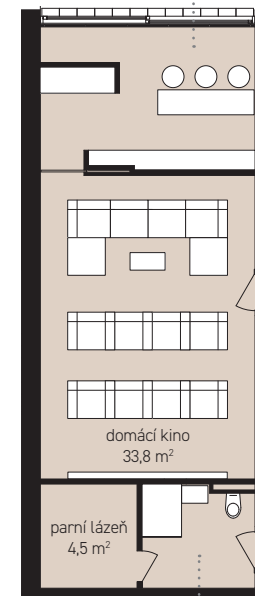

OZNAČENÍ DOMU **B7**

Celková podlahová plocha	347,1 m ²
Garážová/parkovací plocha	42,8 m ²
Podlahová plocha*	304,3 m ²
Čistá užitná plocha	285,3 m ²
Terasy pochozí celkem	73,9 m ²
Pozemek celkem**	271,0 m ²
Počet parkovacích míst	2 ×

Snížené přízemí **96,9 m²**

B1	technická místnost	12,3 m ²
B2	zádveří	4,9 m ²
B3	chodba	12,3 m ²
B4	komora	5,0 m ²
B5	víceúčelový prostor	62,4 m ²
	schodiště	0,0 m ²

Ostatní plochy **42,8 m²**

B7	garáž	42,8 m ²
----	-------	---------------------

Celkem **139,7 m²**

Snížené příz.

Varianta whirlpool a fitness

sprcha
5,8 m²

Varianta kino

sprcha
5,9 m²

Varianta garsonka

sprcha
5,9 m²