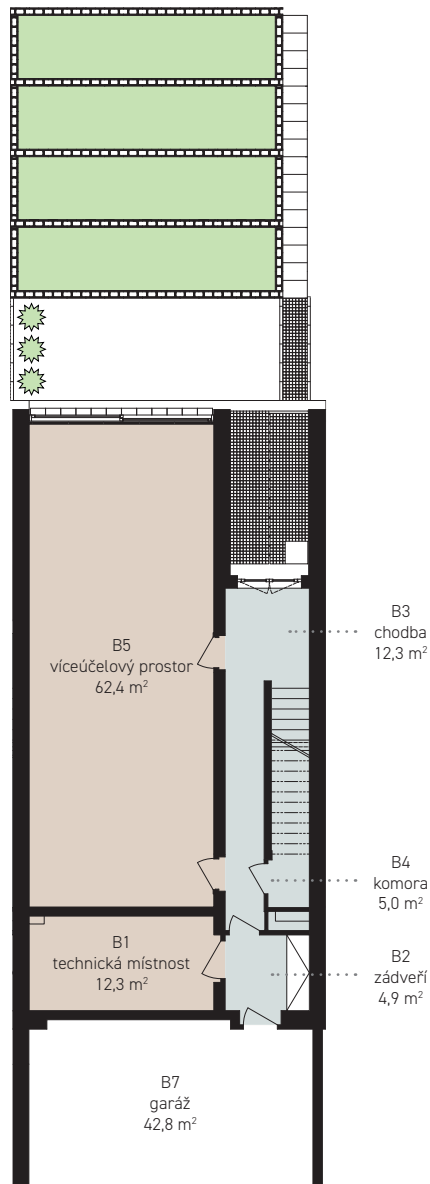

OZNAČENÍ DOMU **B7**

Celková podlahová plocha	347,1 m ²
Garážová/parkovací plocha	42,8 m ²
Podlahová plocha*	304,3 m ²
Čistá užitná plocha	285,3 m ²
Terasy pochozí celkem	73,9 m ²
Pozemek celkem**	271,0 m ²
Počet parkovacích míst	2 ×

Snížené přízemí **96,9 m²**

B1	technická místnost	12,3 m ²
B2	zádveří	4,9 m ²
B3	chodba	12,3 m ²
B4	komora	5,0 m ²
B5	víceúčelový prostor	62,4 m ²
	schodiště	0,0 m ²

Ostatní plochy **42,8 m²**

B7	garáž	42,8 m ²
----	-------	---------------------

Celkem **139,7 m²**

Snížené příz.

Varianta whirlpool a fitness

sprcha
5,8 m²

Varianta kino

sprcha
5,9 m²

Varianta garsonka

sprcha
5,9 m²

1. patro 92,2 m²

B12 hlavní ložnice	21,0 m ²
B13 hlavní koupelna	8,5 m ²
B14a chodba	5,6 m ²
B14b chodba-hala	5,8 m ²
B15 dětská ložnice	18,6 m ²
B16 dětská ložnice	19,5 m ²
B17 koupelna	6,6 m ²
B18 schodiště	6,6 m ²