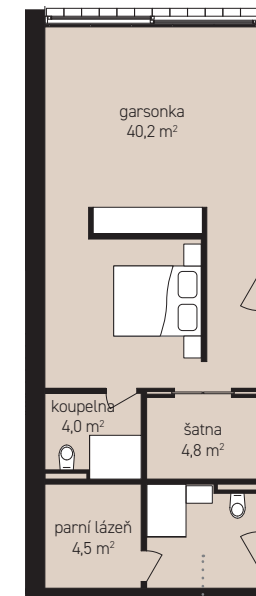

Snížené přízemí **96,9 m²**

B1	technická místnost	12,3 m ²
B2	zádveří	4,9 m ²
B3	chodba	12,3 m ²
B4	komora	5,0 m ²
B5	víceúčelový prostor	62,4 m ²
	schodiště	0,0 m ²

Ostatní plochy **42,8 m²**

B7	garáž	42,8 m ²
----	-------	---------------------

Celkem **139,7 m²**

Snížené příz.

Varianta whirlpool a fitness

sprcha
5,8 m²

Varianta kino

sprcha
5,9 m²

Varianta garsonka

sprcha
5,9 m²

OZNAČENÍ DOMU **B7**

Celková podlahová plocha	347,1 m ²
Garážová/parkovací plocha	42,8 m ²
Podlahová plocha*	304,3 m ²
Čistá užitná plocha	285,3 m ²
Terasy pochozí celkem	73,9 m ²
Pozemek celkem**	271,0 m ²
Počet parkovacích míst	2 ×

Přízemí **89,9 m²**

B8 pokoj pro hosty/ pracovna	15,0 m ²
B9 obývací pokoj vč. k.k.	63,2 m ²
B10 zádveří	7,5 m ²
B11 koupelna	4,2 m ²
schodiště	0,0 m ²

Ostatní plochy **20,1 m²**

terasa pochozí	20,1 m ²
----------------	---------------------