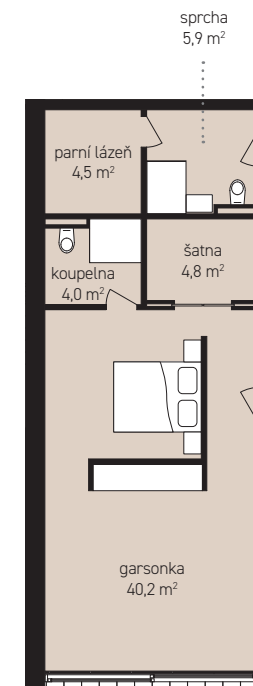

Snížené přízemí

96,9 m²

A1	technická místnost	12,3 m ²
A2	zádveří	4,9 m ²
A3	chodba	12,3 m ²
A4	komora	5,0 m ²
A5	víceúčelový prostor	62,4 m ²
	schodiště	0,0 m ²

Ostatní plochy

42,8 m²

A7	garáž	42,8 m ²
----	-------	---------------------

Celkem

139,7 m²

Snížené příz.

**Varianta
whirlpool a fitness**

**Varianta
kino**

**Varianta
garsonka**

OZNAČENÍ DOMU **A3**

Celková podlahová plocha	347,1 m ²
Garážová/parkovací plocha	42,8 m ²
Podlahová plocha*	304,3 m ²
Čistá užitná plocha	285,3 m ²
Terasy pochozí celkem	73,9 m ²
Pozemek celkem**	257,0 m ²
Počet parkovacích míst	2 ×

Přízemí **89,9 m²**

A8 pokoj pro hosty/ pracovna	15,0 m ²
A9 obývací pokoj vč. k.k.	63,2 m ²
A10 zádveří	7,5 m ²
A11 koupelna	4,2 m ²
schodiště	0,0 m ²

Ostatní plochy **20,1 m²**

terasa pochozí	20,1 m ²
----------------	---------------------

1. patro **92,2 m²**

A12 hlavní ložnice	21,0 m ²
A13 hlavní koupelna	8,5 m ²
A14a chodba	5,6 m ²
A14b chodba-hala	5,8 m ²
A15 dětská ložnice	18,6 m ²
A16 dětská ložnice	19,5 m ²
A17 koupelna	6,6 m ²
A18 schodiště	6,6 m ²