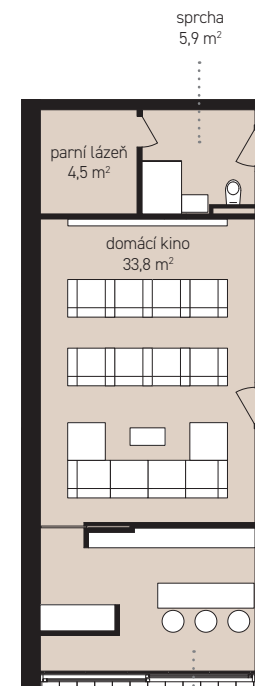

Snížené přízemí

96,9 m²

A1	technická místnost	12,3 m ²
A2	zádveří	4,9 m ²
A3	chodba	12,3 m ²
A4	komora	5,0 m ²
A5	víceúčelový prostor	62,4 m ²
	schodiště	0,0 m ²

Ostatní plochy

42,8 m²

A7	garáž	42,8 m ²
----	-------	---------------------

Celkem

139,7 m²

Snížené příz.

**Varianta
whirlpool a fitness**

**Varianta
kino**

**Varianta
garsonka**

OZNAČENÍ DOMU **A3**

Celková podlahová plocha	347,1 m ²
Garážová/parkovací plocha	42,8 m ²
Podlahová plocha*	304,3 m ²
Čistá užitná plocha	285,3 m ²
Terasy pochozí celkem	73,9 m ²
Pozemek celkem**	257,0 m ²
Počet parkovacích míst	2 ×

Přízemí **89,9 m²**

A8 pokoj pro hosty/ pracovna	15,0 m ²
A9 obývací pokoj vč. k.k.	63,2 m ²
A10 zádveří	7,5 m ²
A11 koupelna	4,2 m ²
schodiště	0,0 m ²

Ostatní plochy **20,1 m²**

terasa pochozí	20,1 m ²
----------------	---------------------

1. patro **92,2 m²**

A12 hlavní ložnice	21,0 m ²
A13 hlavní koupelna	8,5 m ²
A14a chodba	5,6 m ²
A14b chodba-hala	5,8 m ²
A15 dětská ložnice	18,6 m ²
A16 dětská ložnice	19,5 m ²
A17 koupelna	6,6 m ²
A18 schodiště	6,6 m ²