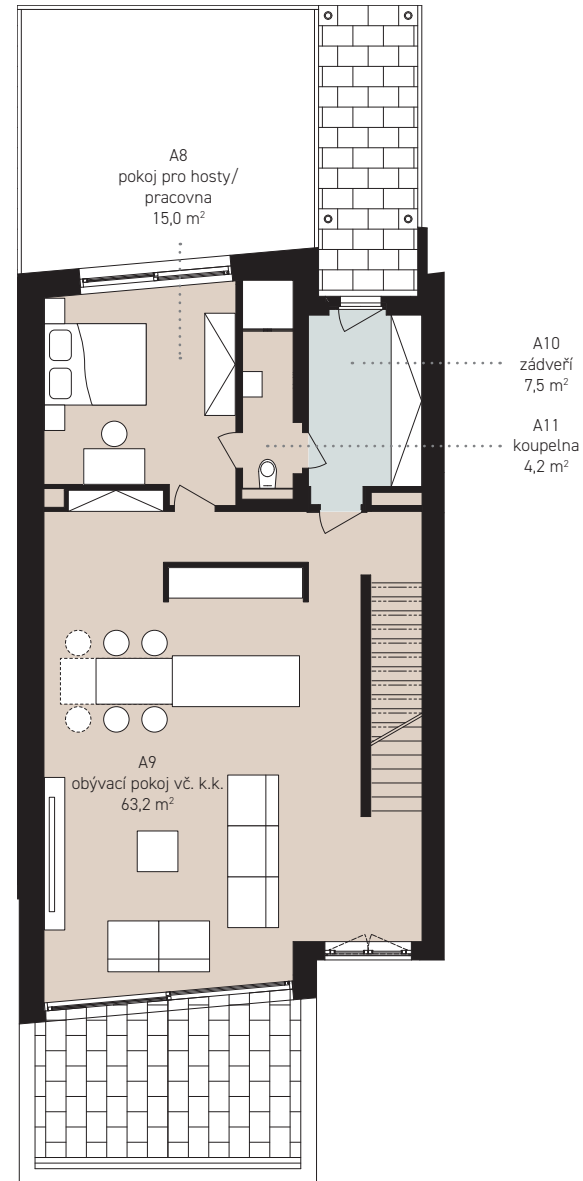

Snížené přízemí

96,9 m²

A1	technická místnost	12,3 m ²
A2	zádveří	4,9 m ²
A3	chodba	12,3 m ²
A4	komora	5,0 m ²
A5	víceúčelový prostor	62,4 m ²
	schodiště	0,0 m ²

Ostatní plochy

42,8 m²

A7	garáž	42,8 m ²
----	-------	---------------------

Celkem

139,7 m²

Snížené příz.

**Varianta
whirlpool a fitness**

**Varianta
kino**

**Varianta
garsonka**

OZNAČENÍ DOMU **A3**

Celková podlahová plocha	347,1 m ²
Garážová/parkovací plocha	42,8 m ²
Podlahová plocha*	304,3 m ²
Čistá užitná plocha	285,3 m ²
Terasy pochozí celkem	73,9 m ²
Pozemek celkem**	257,0 m ²
Počet parkovacích míst	2 ×

Přízemí **89,9 m²**

A8 pokoj pro hosty/ pracovna	15,0 m ²
A9 obývací pokoj vč. k.k.	63,2 m ²
A10 zádveří	7,5 m ²
A11 koupelna	4,2 m ²
schodiště	0,0 m ²

Ostatní plochy **20,1 m²**

terasa pochozí	20,1 m ²
----------------	---------------------

1. patro **92,2 m²**

A12 hlavní ložnice	21,0 m ²
A13 hlavní koupelna	8,5 m ²
A14a chodba	5,6 m ²
A14b chodba-hala	5,8 m ²
A15 dětská ložnice	18,6 m ²
A16 dětská ložnice	19,5 m ²
A17 koupelna	6,6 m ²
A18 schodiště	6,6 m ²