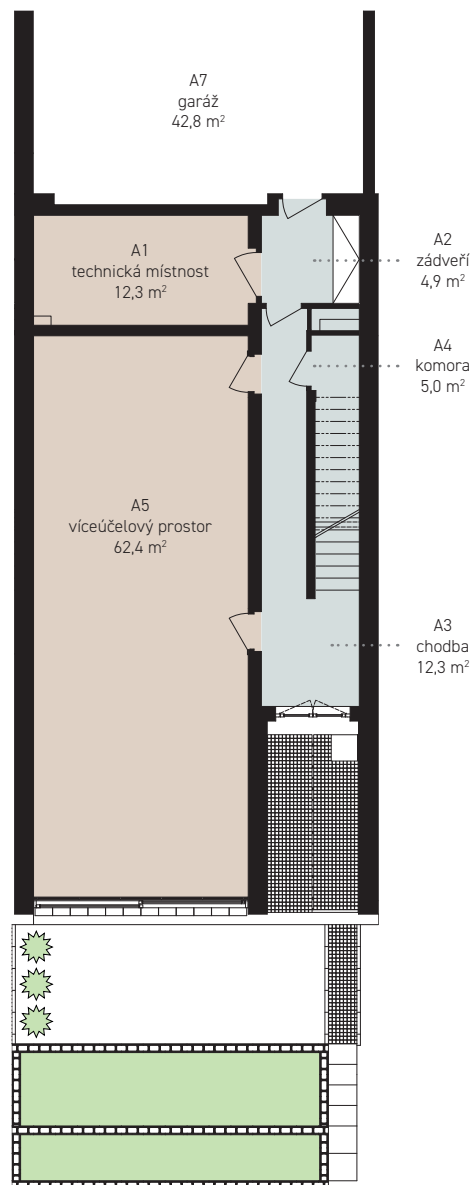

Snížené přízemí

96,9 m²

A1	technická místnost	12,3 m ²
A2	zádveří	4,9 m ²
A3	chodba	12,3 m ²
A4	komora	5,0 m ²
A5	víceúčelový prostor	62,4 m ²
	schodiště	0,0 m ²

Ostatní plochy

42,8 m²

A7	garáž	42,8 m ²
----	-------	---------------------

Celkem

139,7 m²

Snížené příz.

**Varianta
whirlpool a fitness**

**Varianta
kino**

**Varianta
garsonka**

OZNAČENÍ DOMU **A3**

Celková podlahová plocha	347,1 m ²
Garážová/parkovací plocha	42,8 m ²
Podlahová plocha*	304,3 m ²
Čistá užitná plocha	285,3 m ²
Terasy pochozí celkem	73,9 m ²
Pozemek celkem**	257,0 m ²
Počet parkovacích míst	2 ×

Přízemí **89,9 m²**

A8 pokoj pro hosty/ pracovna	15,0 m ²
A9 obývací pokoj vč. k.k.	63,2 m ²
A10 zádveří	7,5 m ²
A11 koupelna	4,2 m ²
schodiště	0,0 m ²

Ostatní plochy **20,1 m²**

terasa pochozí	20,1 m ²
----------------	---------------------

1. patro **92,2 m²**

A12 hlavní ložnice	21,0 m ²
A13 hlavní koupelna	8,5 m ²
A14a chodba	5,6 m ²
A14b chodba-hala	5,8 m ²
A15 dětská ložnice	18,6 m ²
A16 dětská ložnice	19,5 m ²
A17 koupelna	6,6 m ²
A18 schodiště	6,6 m ²