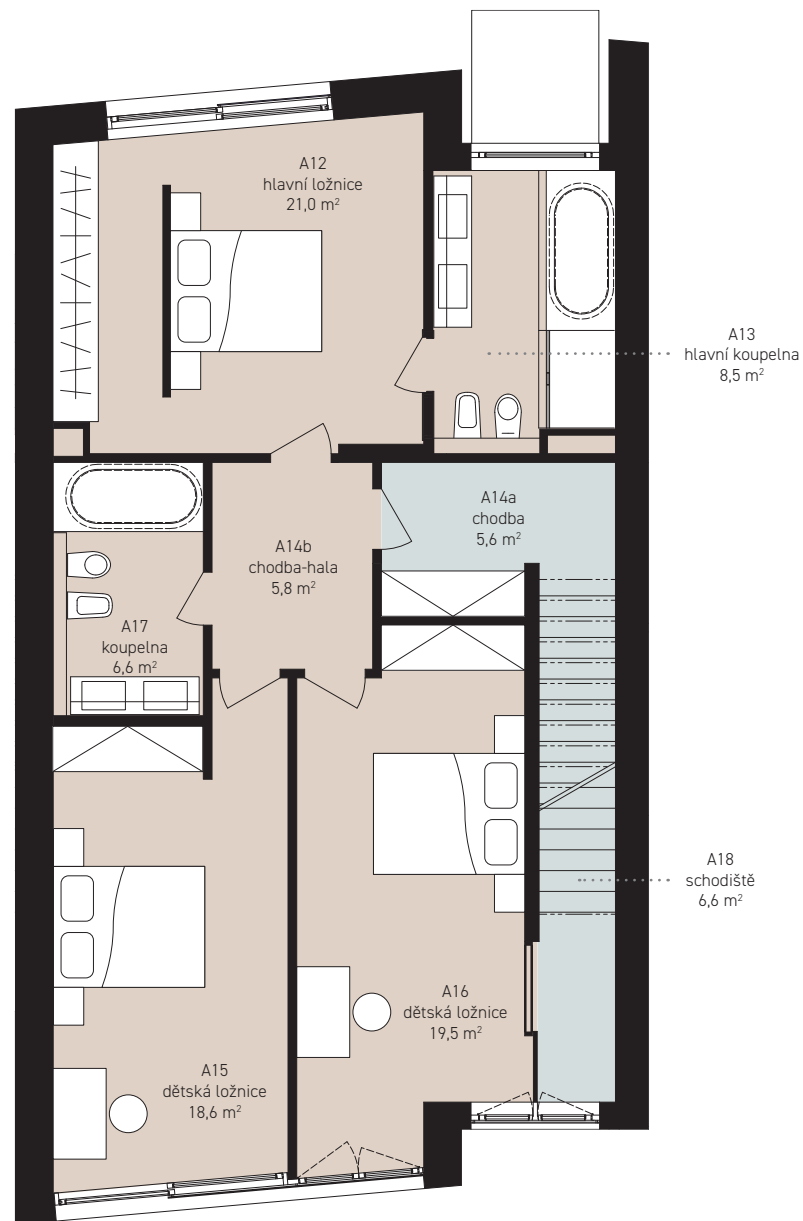

Celkem

139,7 m²

Snížené příz.

**Varianta
whirlpool a fitness**

**Varianta
kino**

**Varianta
garsonka**

OZNAČENÍ DOMU **A3**

Celková podlahová plocha	347,1 m ²
Garážová/parkovací plocha	42,8 m ²
Podlahová plocha*	304,3 m ²
Čistá užitná plocha	285,3 m ²
Terasy pochozí celkem	73,9 m ²
Pozemek celkem**	257,0 m ²
Počet parkovacích míst	2 ×

Přízemí **89,9 m²**

A8 pokoj pro hosty/ pracovna	15,0 m ²
A9 obývací pokoj vč. k.k.	63,2 m ²
A10 zádveří	7,5 m ²
A11 koupelna	4,2 m ²
schodiště	0,0 m ²

Ostatní plochy **20,1 m²**

terasa pochozí	20,1 m ²
----------------	---------------------

OZNAČENÍ DOMU **A3**

Celková podlahová plocha	347,1 m ²
Garážová/parkovací plocha	42,8 m ²
Podlahová plocha*	304,3 m ²
Čistá užitná plocha	285,3 m ²
Terasy pochozí celkem	73,9 m ²
Pozemek celkem**	257,0 m ²
Počet parkovacích míst	2 ×

1. patro **92,2 m²**

A12 hlavní ložnice	21,0 m ²
A13 hlavní koupelna	8,5 m ²
A14a chodba	5,6 m ²
A14b chodba-hala	5,8 m ²
A15 dětská ložnice	18,6 m ²
A16 dětská ložnice	19,5 m ²
A17 koupelna	6,6 m ²
A18 schodiště	6,6 m ²