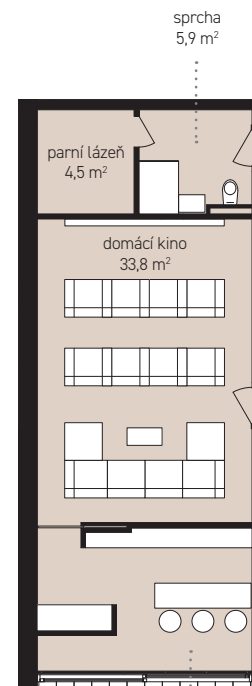

Snížené přízemí **96,9 m²**

A1	technická místnost	12,3 m ²
A2	zádveří	4,9 m ²
A3	chodba	12,3 m ²
A4	komora	5,0 m ²
A5	víceúčelový prostor	62,4 m ²
	schodiště	0,0 m ²

Ostatní plochy **42,8 m²**

A7	garáž	42,8 m ²
----	-------	---------------------

Celkem **139,7 m²**

Snížené příz.

Varianta whirlpool a fitness

Varianta kino

Varianta garsonka

OZNAČENÍ DOMU **A5**

Celková podlahová plocha	347,1 m ²
Garážová/parkovací plocha	42,8 m ²
Podlahová plocha*	304,3 m ²
Čistá užitná plocha	285,3 m ²
Terasy pochozí celkem	73,9 m ²
Pozemek celkem**	257,0 m ²
Počet parkovacích míst	2 ×

Přízemí **89,9 m²**

A8 pokoj pro hosty/ pracovna	15,0 m ²
A9 obývací pokoj vč. k.k.	63,2 m ²
A10 zádveří	7,5 m ²
A11 koupelna	4,2 m ²
schodiště	0,0 m ²

Ostatní plochy **20,1 m²**

terasa pochozí	20,1 m ²
----------------	---------------------

1. patro **92,2 m²**

A12 hlavní ložnice	21,0 m ²
A13 hlavní koupelna	8,5 m ²
A14a chodba	5,6 m ²
A14b chodba-hala	5,8 m ²
A15 dětská ložnice	18,6 m ²
A16 dětská ložnice	19,5 m ²
A17 koupelna	6,6 m ²
A18 schodiště	6,6 m ²