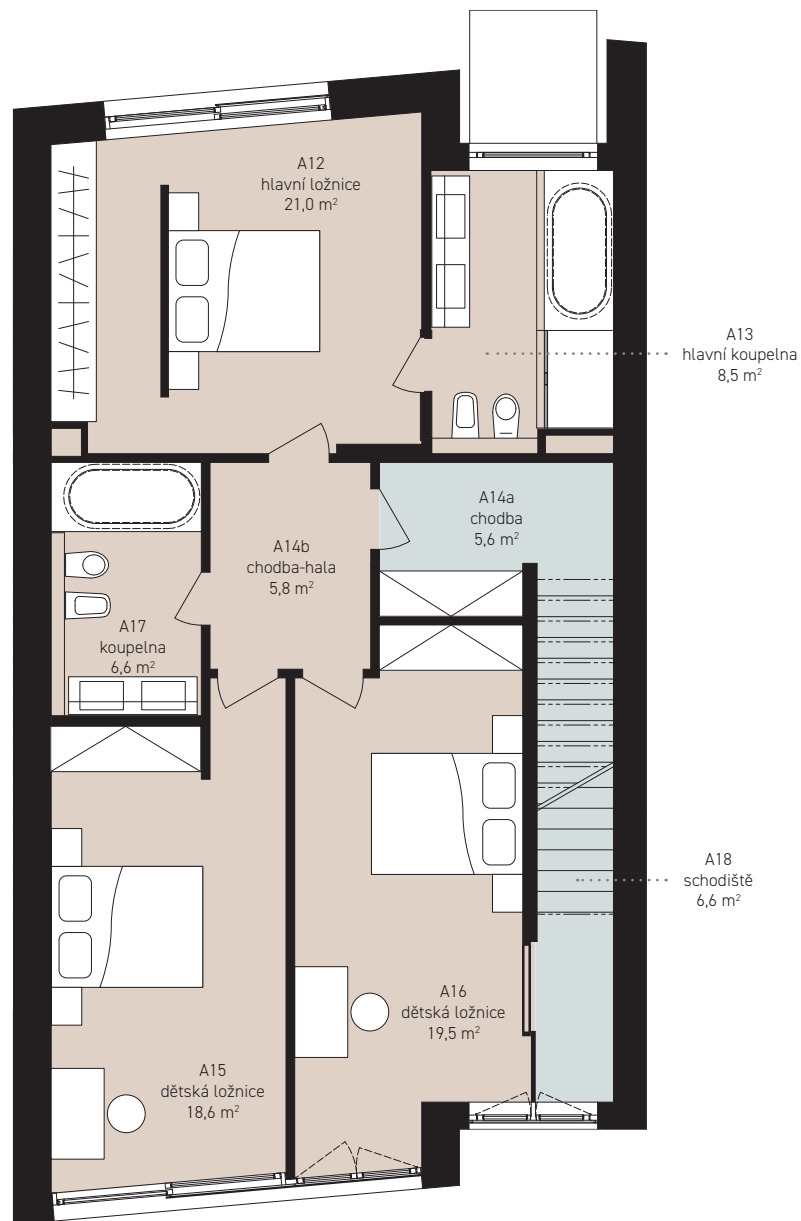

OZNAČENÍ DOMU **A5**

Celková podlahová plocha	347,1 m ²
Garážová/parkovací plocha	42,8 m ²
Podlahová plocha*	304,3 m ²
Čistá užitná plocha	285,3 m ²
Terasy pochozí celkem	73,9 m ²
Pozemek celkem**	257,0 m ²
Počet parkovacích míst	2 ×

Celkem **139,7 m²**

Snížené příz.

Varianta whirlpool a fitness

Varianta kino

Varianta garsonka

OZNAČENÍ DOMU **A5**

Celková podlahová plocha	347,1 m ²
Garážová/parkovací plocha	42,8 m ²
Podlahová plocha*	304,3 m ²
Čistá užitná plocha	285,3 m ²
Terasy pochozí celkem	73,9 m ²
Pozemek celkem**	257,0 m ²
Počet parkovacích míst	2 ×

Přízemí **89,9 m²**

A8 pokoj pro hosty/ pracovna	15,0 m ²
A9 obývací pokoj vč. k.k.	63,2 m ²
A10 zádveří	7,5 m ²
A11 koupelna	4,2 m ²
schodiště	0,0 m ²

Ostatní plochy **20,1 m²**

terasa pochozí	20,1 m ²
----------------	---------------------

1. patro **92,2 m²**

A12 hlavní ložnice	21,0 m ²
A13 hlavní koupelna	8,5 m ²
A14a chodba	5,6 m ²
A14b chodba-hala	5,8 m ²
A15 dětská ložnice	18,6 m ²
A16 dětská ložnice	19,5 m ²
A17 koupelna	6,6 m ²
A18 schodiště	6,6 m ²