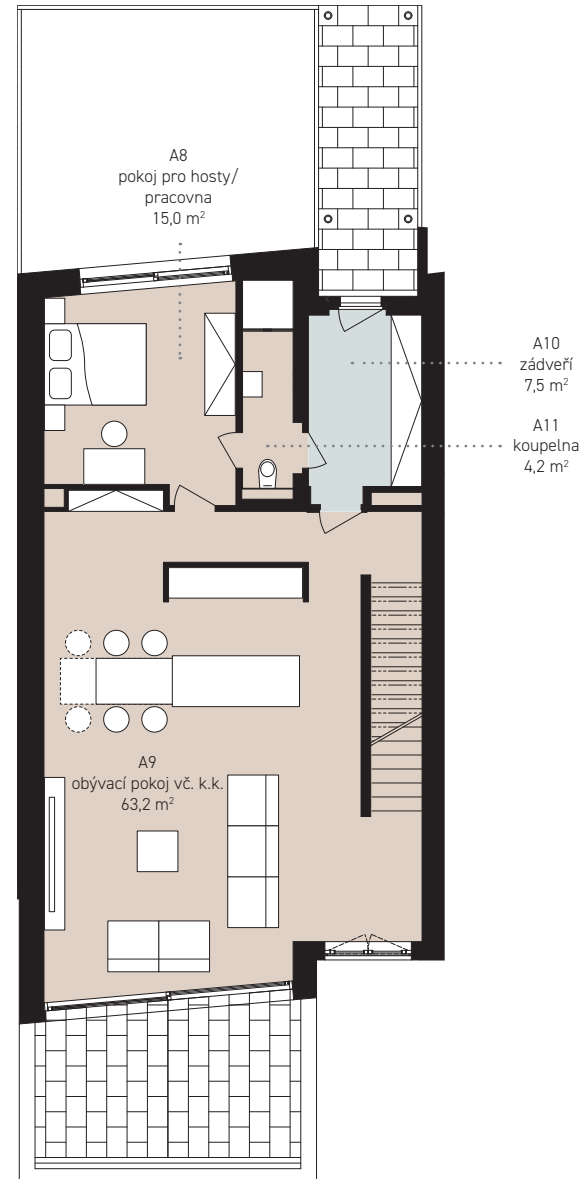

Snížené přízemí **96,9 m²**

A1	technická místnost	12,3 m ²
A2	zádveří	4,9 m ²
A3	chodba	12,3 m ²
A4	komora	5,0 m ²
A5	víceúčelový prostor	62,4 m ²
	schodiště	0,0 m ²

Ostatní plochy **42,8 m²**

A7	garáž	42,8 m ²
----	-------	---------------------

Celkem **139,7 m²**

Snížené příz.

Varianta whirlpool a fitness

Varianta kino

Varianta garsonka

OZNAČENÍ DOMU **A5**

Celková podlahová plocha	347,1 m ²
Garážová/parkovací plocha	42,8 m ²
Podlahová plocha*	304,3 m ²
Čistá užitná plocha	285,3 m ²
Terasy pochozí celkem	73,9 m ²
Pozemek celkem**	257,0 m ²
Počet parkovacích míst	2 ×

Přízemí **89,9 m²**

A8 pokoj pro hosty/ pracovna	15,0 m ²
A9 obývací pokoj vč. k.k.	63,2 m ²
A10 zádveří	7,5 m ²
A11 koupelna	4,2 m ²
schodiště	0,0 m ²

Ostatní plochy **20,1 m²**

terasa pochozí	20,1 m ²
----------------	---------------------

1. patro **92,2 m²**

A12 hlavní ložnice	21,0 m ²
A13 hlavní koupelna	8,5 m ²
A14a chodba	5,6 m ²
A14b chodba-hala	5,8 m ²
A15 dětská ložnice	18,6 m ²
A16 dětská ložnice	19,5 m ²
A17 koupelna	6,6 m ²
A18 schodiště	6,6 m ²