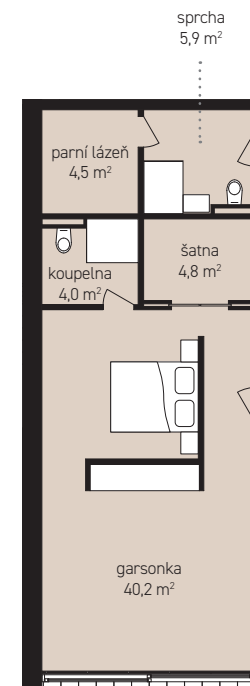

Snížené přízemí **96,9 m²**

A1	technická místnost	12,3 m ²
A2	zádveří	4,9 m ²
A3	chodba	12,3 m ²
A4	komora	5,0 m ²
A5	víceúčelový prostor	62,4 m ²
	schodiště	0,0 m ²

Ostatní plochy **42,8 m²**

A7	garáž	42,8 m ²
----	-------	---------------------

Celkem **139,7 m²**

Snížené příz.

Varianta whirlpool a fitness

Varianta kino

Varianta garsonka

OZNAČENÍ DOMU **A5**

Celková podlahová plocha	347,1 m ²
Garážová/parkovací plocha	42,8 m ²
Podlahová plocha*	304,3 m ²
Čistá užitná plocha	285,3 m ²
Terasy pochozí celkem	73,9 m ²
Pozemek celkem**	257,0 m ²
Počet parkovacích míst	2 ×

Přízemí **89,9 m²**

A8 pokoj pro hosty/ pracovna	15,0 m ²
A9 obývací pokoj vč. k.k.	63,2 m ²
A10 zádveří	7,5 m ²
A11 koupelna	4,2 m ²
schodiště	0,0 m ²

Ostatní plochy **20,1 m²**

terasa pochozí	20,1 m ²
----------------	---------------------

1. patro **92,2 m²**

A12 hlavní ložnice	21,0 m ²
A13 hlavní koupelna	8,5 m ²
A14a chodba	5,6 m ²
A14b chodba-hala	5,8 m ²
A15 dětská ložnice	18,6 m ²
A16 dětská ložnice	19,5 m ²
A17 koupelna	6,6 m ²
A18 schodiště	6,6 m ²