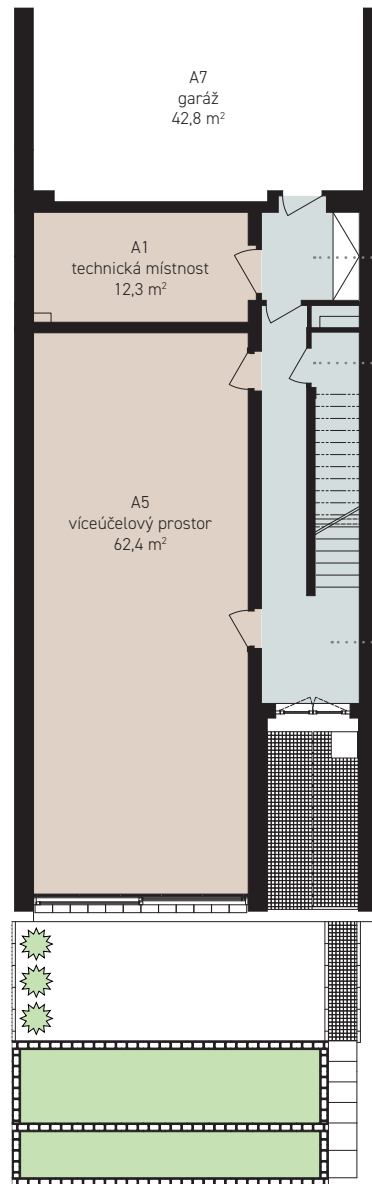

Snížené přízemí **96,9 m²**

A1	technická místnost	12,3 m ²
A2	zádveří	4,9 m ²
A3	chodba	12,3 m ²
A4	komora	5,0 m ²
A5	víceúčelový prostor	62,4 m ²
	schodiště	0,0 m ²

Ostatní plochy **42,8 m²**

A7	garáž	42,8 m ²
----	-------	---------------------

Celkem **139,7 m²**

Snížené příz.

Varianta whirlpool a fitness

Varianta kino

Varianta garsonka

OZNAČENÍ DOMU **A5**

Celková podlahová plocha	347,1 m ²
Garážová/parkovací plocha	42,8 m ²
Podlahová plocha*	304,3 m ²
Čistá užitná plocha	285,3 m ²
Terasy pochozí celkem	73,9 m ²
Pozemek celkem**	257,0 m ²
Počet parkovacích míst	2 ×

Přízemí **89,9 m²**

A8 pokoj pro hosty/ pracovna	15,0 m ²
A9 obývací pokoj vč. k.k.	63,2 m ²
A10 zádveří	7,5 m ²
A11 koupelna	4,2 m ²
schodiště	0,0 m ²

Ostatní plochy **20,1 m²**

terasa pochozí	20,1 m ²
----------------	---------------------

1. patro **92,2 m²**

A12 hlavní ložnice	21,0 m ²
A13 hlavní koupelna	8,5 m ²
A14a chodba	5,6 m ²
A14b chodba-hala	5,8 m ²
A15 dětská ložnice	18,6 m ²
A16 dětská ložnice	19,5 m ²
A17 koupelna	6,6 m ²
A18 schodiště	6,6 m ²